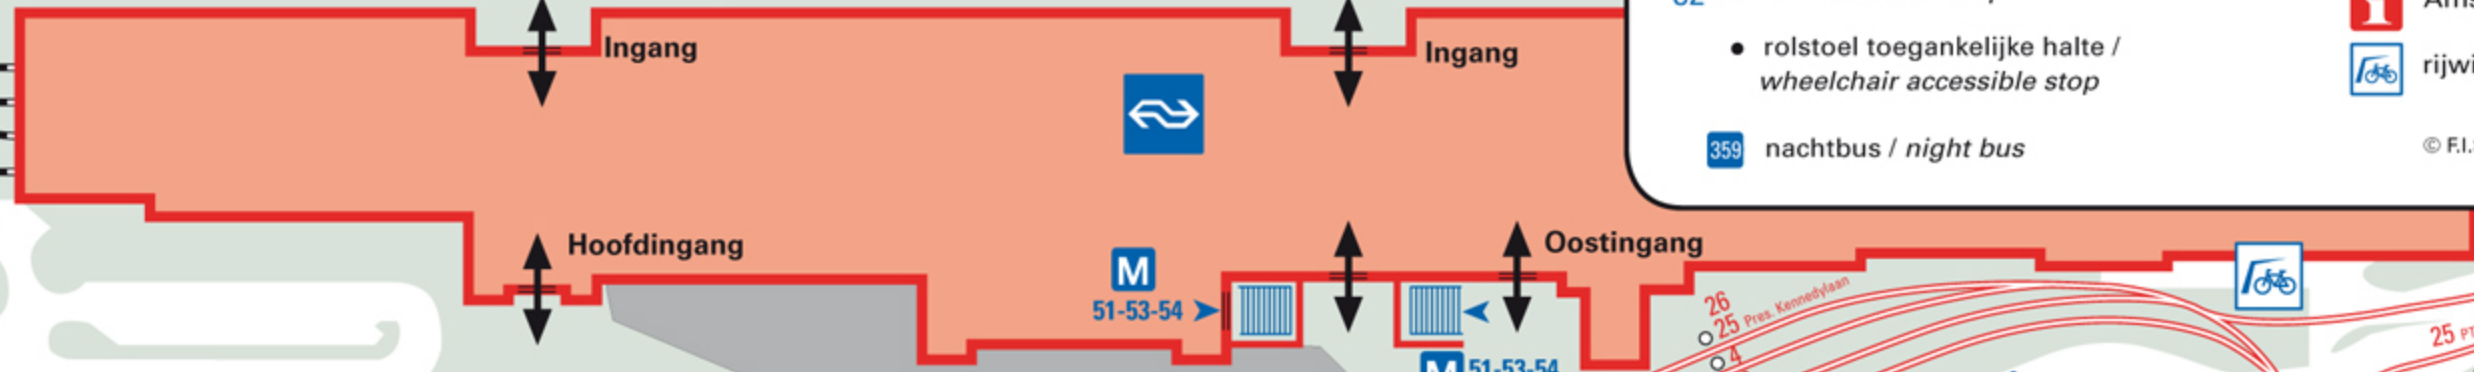

De Ruyterkade

De Ruyterkade

Verklaring / Explanation

- M** ▶ metro ingang / *entrance metro*
 - 100* beperkte dienstregeling / *limited service*
 - 1 ◦ tramroute met halte / *tram route with stop*
 - 32 ◦ bushalte / *bus stop*
 - rolstoel toegankelijke halte / *wheelchair accessible stop*
 - 359 nachtbus / *night bus*
 - ☒ lift naar metro / *elevator to metro*
 - ↕ roltrap / *escalator*
 - 🚉 stationsgebouw / *station*
 - TOURIST **i** Amsterdam Tourist Office
 - 🚲 rijwielstalling / *bicycle shelter*
- © F.I.S. Cartografie november 2010

273 173-118-117* 116*-115*-114-112* 111-110-107-93

BOUWTERREIN

BOUWTERREIN

GVB Tickets & Info
INFO TRAM, BUS, METRO, VEREN

Winkels

Open Havenfront

Open Havenfront

Westelijke Toegangsbrug